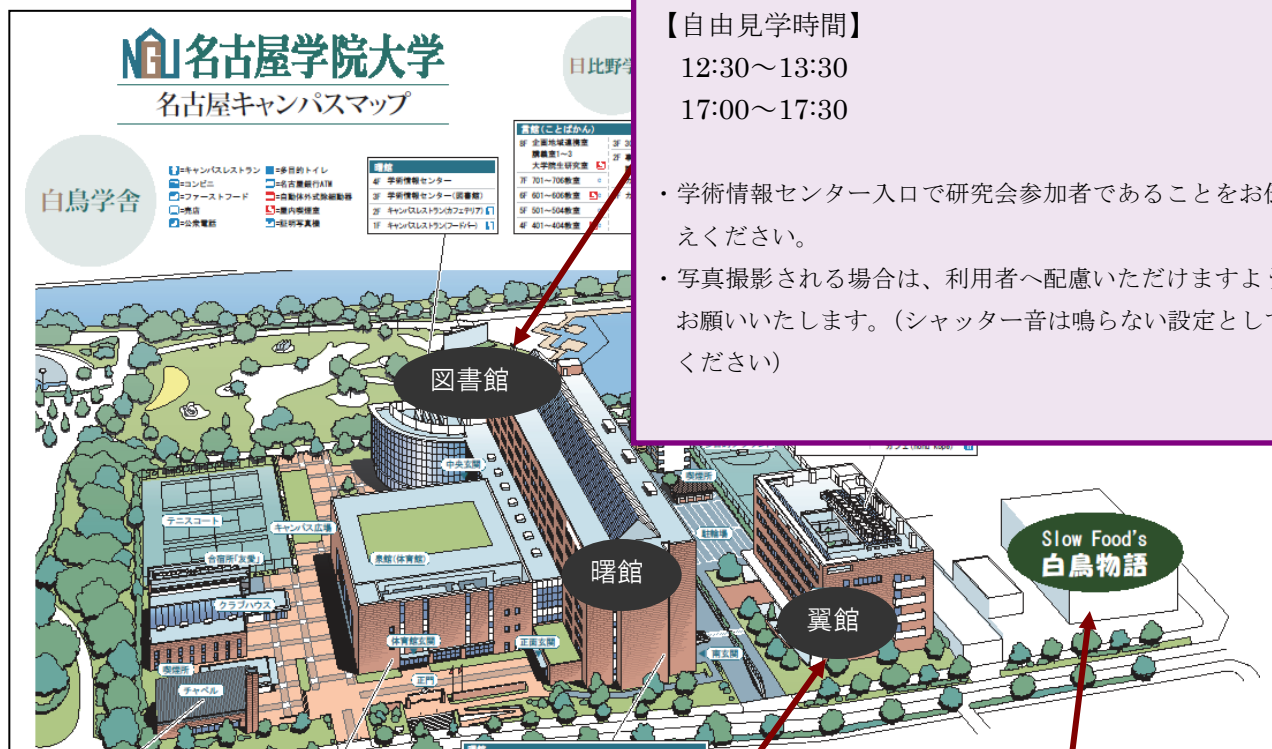

【会場案内図】

名古屋学院大学 名古屋キャンパス 白鳥学舎 翼館 4階 クラインホール
〒456-8612 名古屋市熱田区熱田西町1番25号
TEL052(678)4092

- 交通アクセス
- 地下鉄 名港線「日比野」駅から徒歩 8分
 - 地下鉄 名城線「西高蔵」駅から徒歩 8分
- アクセス <http://www.ngu.jp/outline/access.html>

※大学の駐車場は利用できませんので、公共交通機関をご利用ください。

見学：学術情報センター <曙館>

- ・ 4階 ラーニングコモンズ (2007年設置)
- ・ 3階 図書館
(3階と4階はセンター内の階段でつながっています)

【自由見学時間】

12:30～13:30
17:00～17:30

- ・ 学術情報センター入口で研究会参加者であることをお伝えください。
- ・ 写真撮影される場合は、利用者へ配慮いただけますようお願いいたします。(シャッター音は鳴らない設定としてください)

会場：クラインホール
<翼館 4階>

意見交換会会場：
自然食レストラン
「白鳥物語」