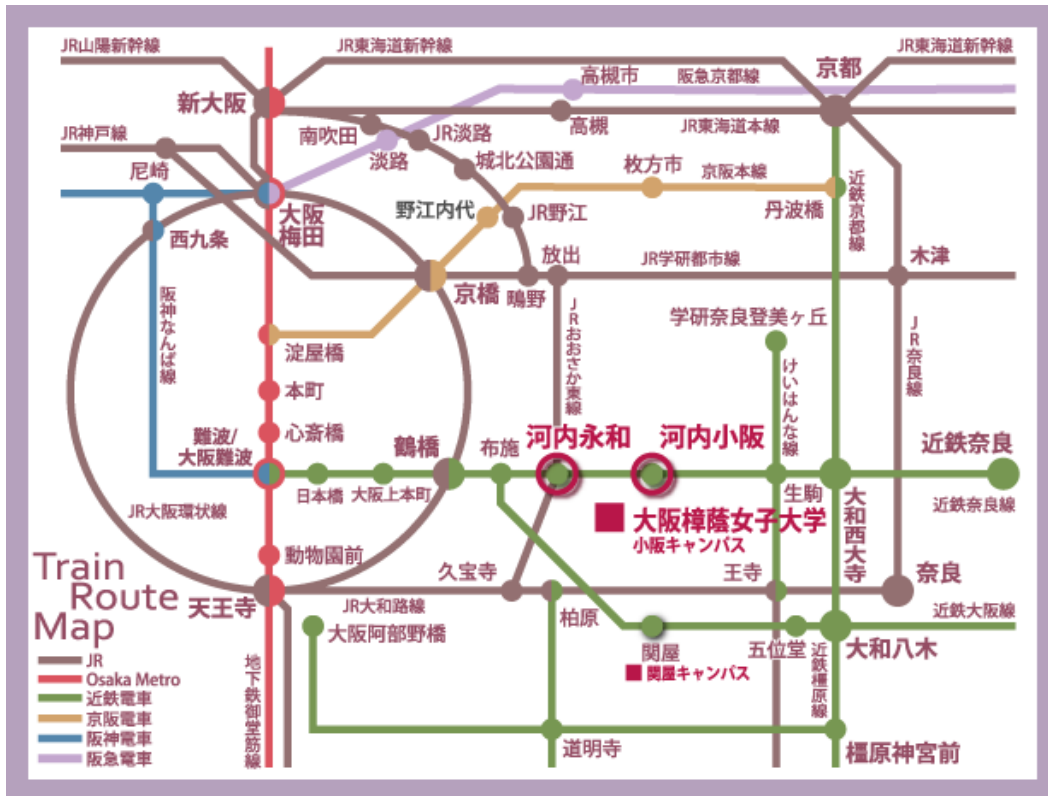

■ 大阪樟蔭女子大学 路線図

■ 大阪樟蔭女子大学 キャンパスマップ 会場：円形ホール

近鉄奈良線「河内小阪駅」下車 西へ徒歩4分(300m)

JRおおさか東線「JR河内永和駅」下車 東へ徒歩5分(400m)